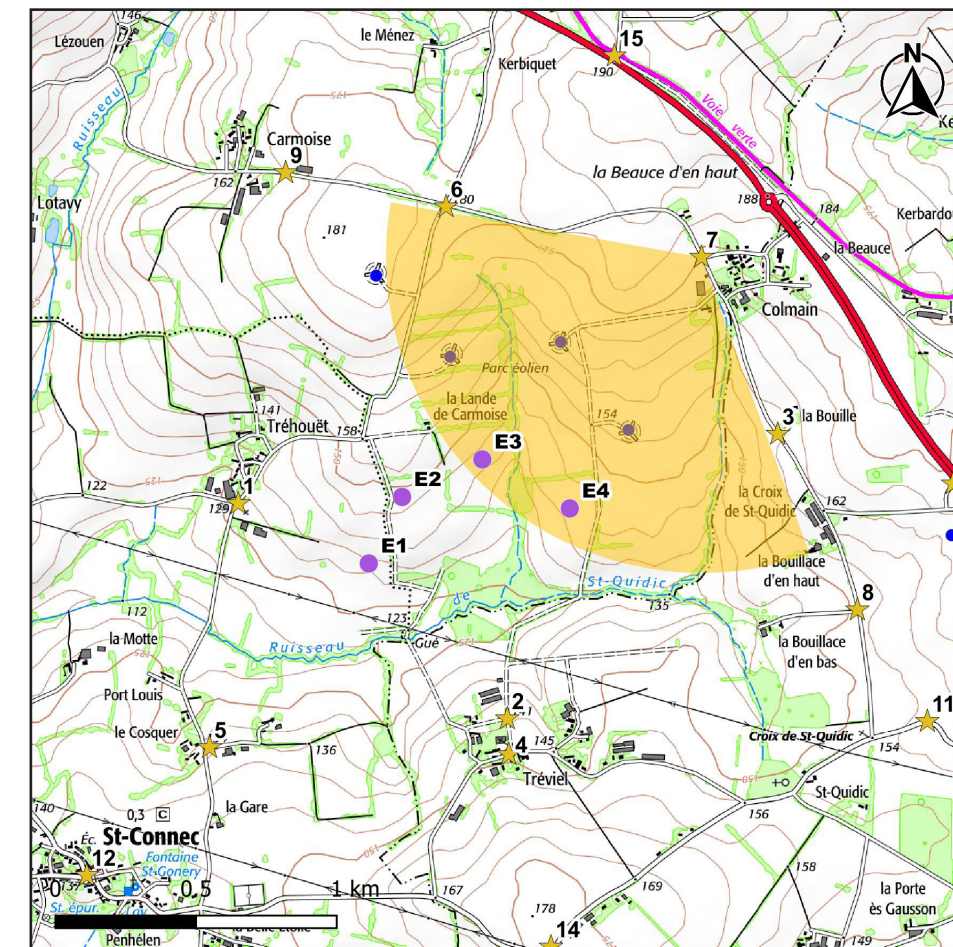

ETAT INITIAL - VUE PANORAMIQUE

PHOTOMONTAGE DU PROJET ÉOLIEN - VUE PANORAMIQUE

2

1

3

4

PHOTOMONTAGE N°	6
LOCALISATION	Depuis le carrefour à l'Est de Carmoise
AIRE D'ÉTUDE CONCERNÉE	Aire immédiate

DATE DE LA PRISE DE VUE	HORAIRE DE LA PRISE DE VUE	DISTANCE DE L'ÉOLIENNE DU PROJET LA PLUS PROCHE	NOMBRE D'ÉOLIENNES DU PROJET VISIBLES
03/09/2019	10h33	907 m (E3)	4/4

CARTE DE LOCALISATION DU POINT DE VUE N°6

MODÈLE DU TERRAIN

ETAT INITIAL - VUE PANORAMIQUE

PHOTOMONTAGE DU PROJET ÉOLIEN - VUE PANORAMIQUE

PHOTOMONTAGE DU PROJET ÉOLIEN - PERCEPTION OBJECTIVE\* 1/2

2

1

PHOTOMONTAGE N°	7
LOCALISATION	Depuis la sortie Nord de Colmain, au Nord-est du projet
AIRE D'ÉTUDE CONCERNÉE	Aire immédiate

DATE DE LA PRISE DE VUE	HORAIRE DE LA PRISE DE VUE	DISTANCE DE L'ÉOLIENNE DU PROJET LA PLUS PROCHE	NOMBRE D'ÉOLIENNES DU PROJET VISIBLES
15/05/2019	17h09	1 008 m (E4)	4/4

CARTE DE LOCALISATION DU POINT DE VUE N°7