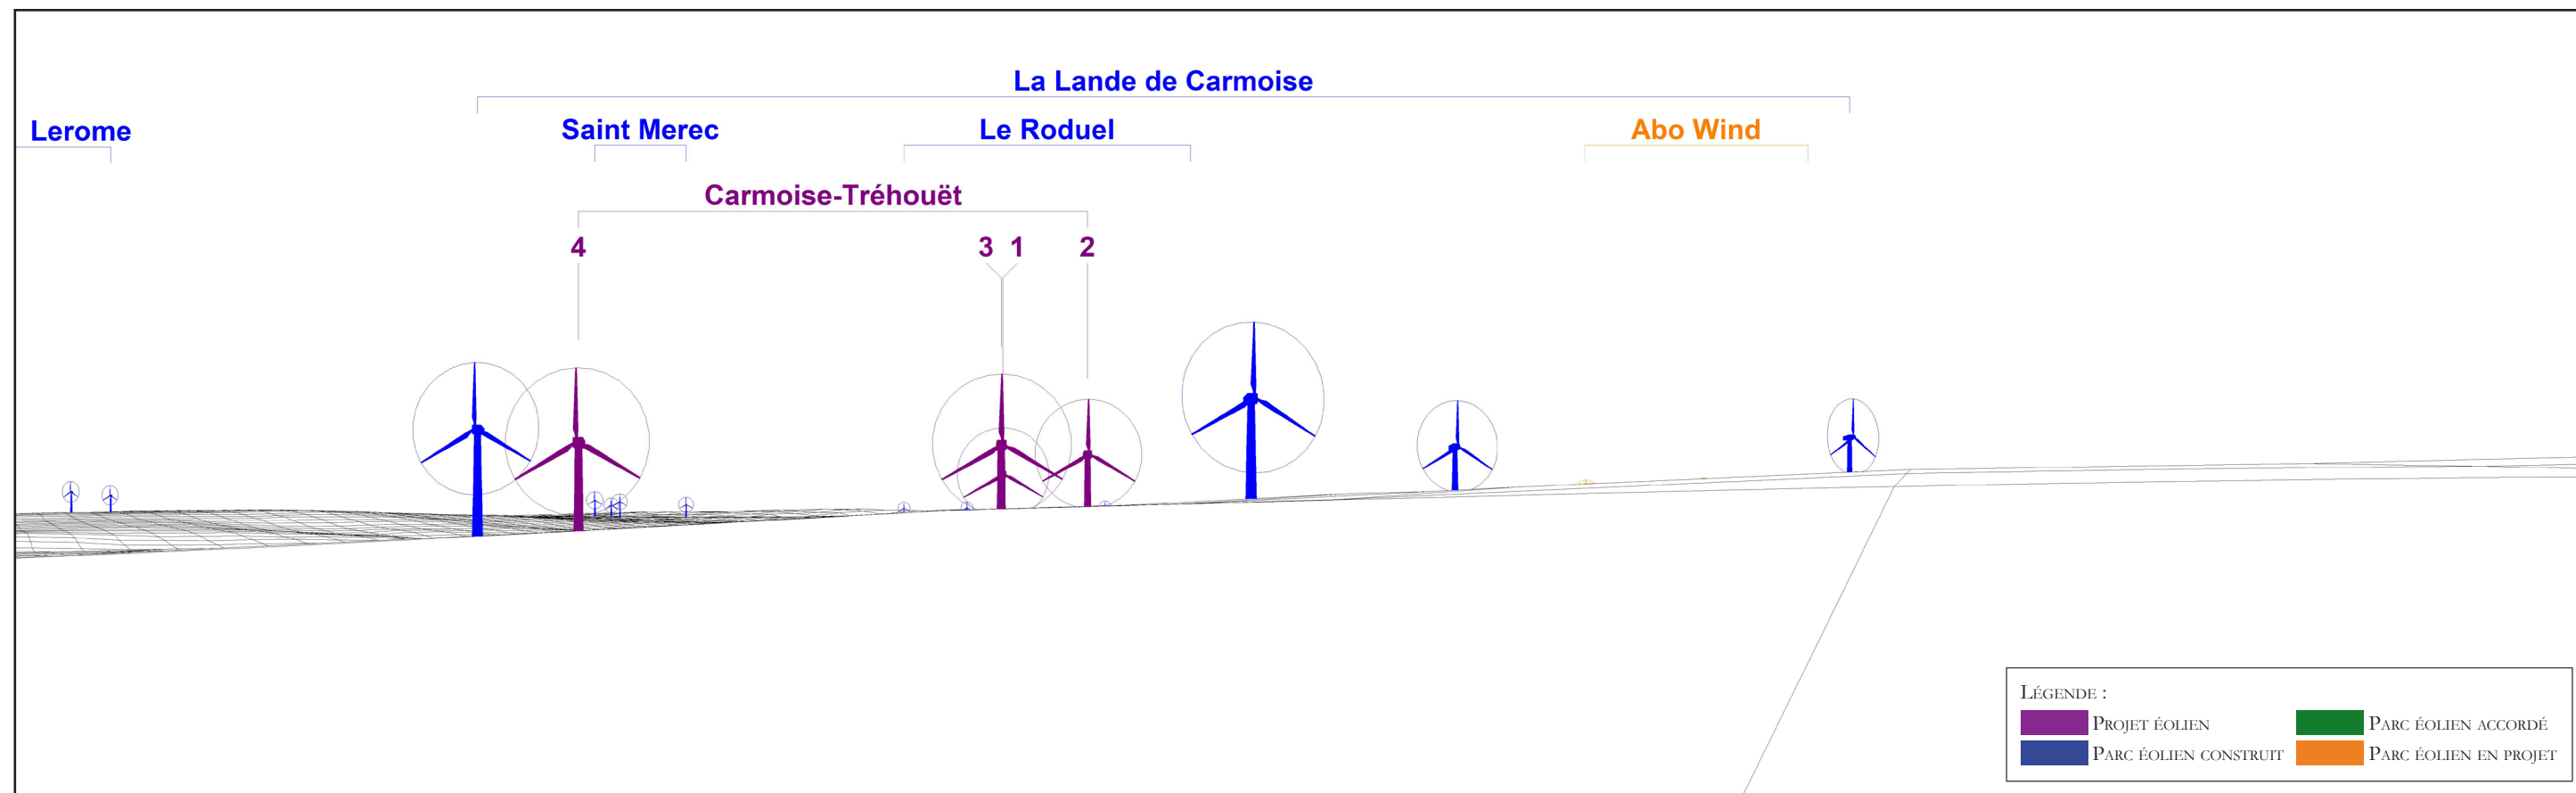

ETAT INITIAL - VUE PANORAMIQUE

PHOTOMONTAGE DU PROJET ÉOLIEN - VUE PANORAMIQUE

2

1

3

4

PHOTOMONTAGE N°	6
LOCALISATION	Depuis le carrefour à l'Est de Carmoise
AIRE D'ÉTUDE CONCERNÉE	Aire immédiate

DATE DE LA PRISE DE VUE	HORAIRE DE LA PRISE DE VUE	DISTANCE DE L'ÉOLIENNE DU PROJET LA PLUS PROCHE	NOMBRE D'ÉOLIENNES DU PROJET VISIBLES
03/09/2019	10h33	907 m (E3)	4/4

CARTE DE LOCALISATION DU POINT DE VUE N°6

MODÈLE DU TERRAIN

ETAT INITIAL - VUE PANORAMIQUE

PHOTOMONTAGE DU PROJET ÉOLIEN - VUE PANORAMIQUE

PHOTOMONTAGE DU PROJET ÉOLIEN - PERCEPTION OBJECTIVE\* 1/2

2

1

PHOTOMONTAGE N°	7
LOCALISATION	Depuis la sortie Nord de Colmain, au Nord-est du projet
AIRE D'ÉTUDE CONCERNÉE	Aire immédiate

DATE DE LA PRISE DE VUE	HORAIRE DE LA PRISE DE VUE	DISTANCE DE L'ÉOLIENNE DU PROJET LA PLUS PROCHE	NOMBRE D'ÉOLIENNES DU PROJET VISIBLES
15/05/2019	17h09	1 008 m (E4)	4/4

CARTE DE LOCALISATION DU POINT DE VUE N°7

MODÈLE DU TERRAIN

ETAT INITIAL - VUE PANORAMIQUE

PHOTOMONTAGE DU PROJET ÉOLIEN - VUE PANORAMIQUE

4

3

1

2

PHOTOMONTAGE DU PROJET ÉOLIEN - PERCEPTION OBJECTIVE\* 1/2