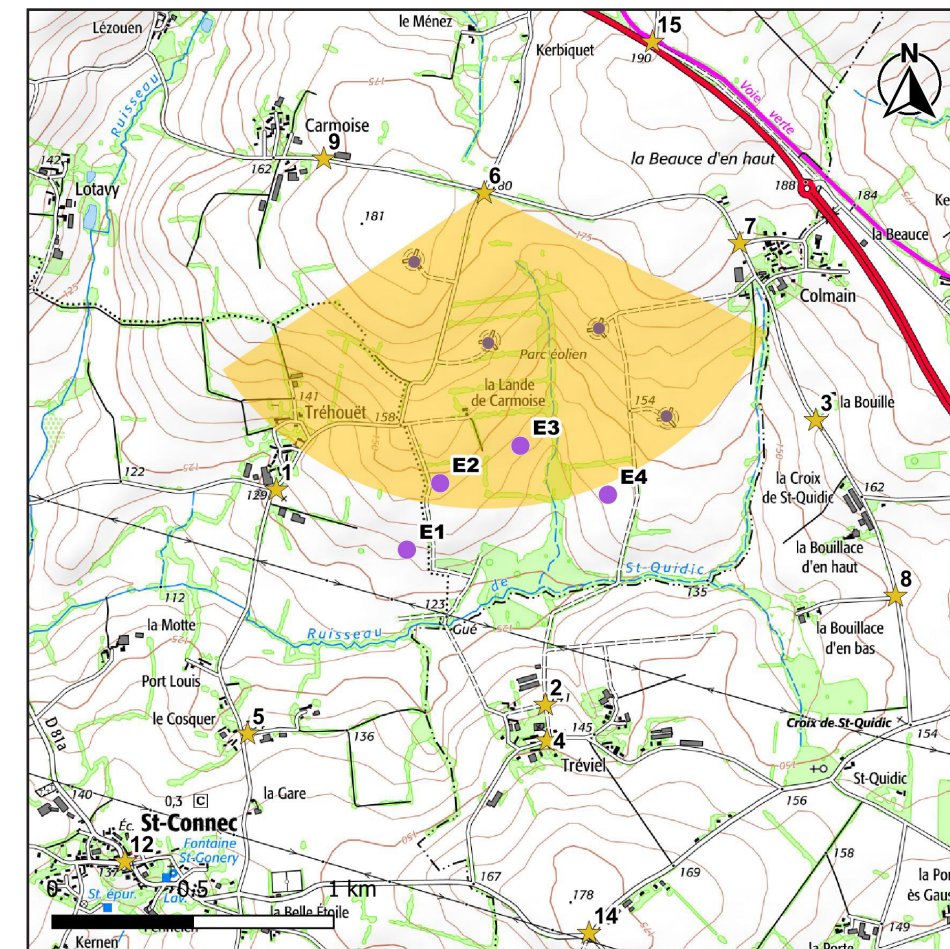

ETAT INITIAL - VUE PANORAMIQUE

PHOTOMONTAGE DU PROJET ÉOLIEN - VUE PANORAMIQUE

2

1

3

4

PHOTOMONTAGE N°	6
LOCALISATION	Depuis le carrefour à l'Est de Carmoise
AIRE D'ÉTUDE CONCERNÉE	Aire immédiate

DATE DE LA PRISE DE VUE	HORAIRE DE LA PRISE DE VUE	DISTANCE DE L'ÉOLIENNE DU PROJET LA PLUS PROCHE	NOMBRE D'ÉOLIENNES DU PROJET VISIBLES
03/09/2019	10h33	907 m (E3)	4/4

CARTE DE LOCALISATION DU POINT DE VUE N°6

MODÈLE DU TERRAIN

ETAT INITIAL - VUE PANORAMIQUE

PHOTOMONTAGE DU PROJET ÉOLIEN - VUE PANORAMIQUE

PHOTOMONTAGE DU PROJET ÉOLIEN - PERCEPTION OBJECTIVE\* 1/2

2

1

PHOTOMONTAGE N°	7
LOCALISATION	Depuis la sortie Nord de Colmain, au Nord-est du projet
AIRE D'ÉTUDE CONCERNÉE	Aire immédiate

DATE DE LA PRISE DE VUE	HORAIRE DE LA PRISE DE VUE	DISTANCE DE L'ÉOLIENNE DU PROJET LA PLUS PROCHE	NOMBRE D'ÉOLIENNES DU PROJET VISIBLES
15/05/2019	17h09	1 008 m (E4)	4/4

CARTE DE LOCALISATION DU POINT DE VUE N°7