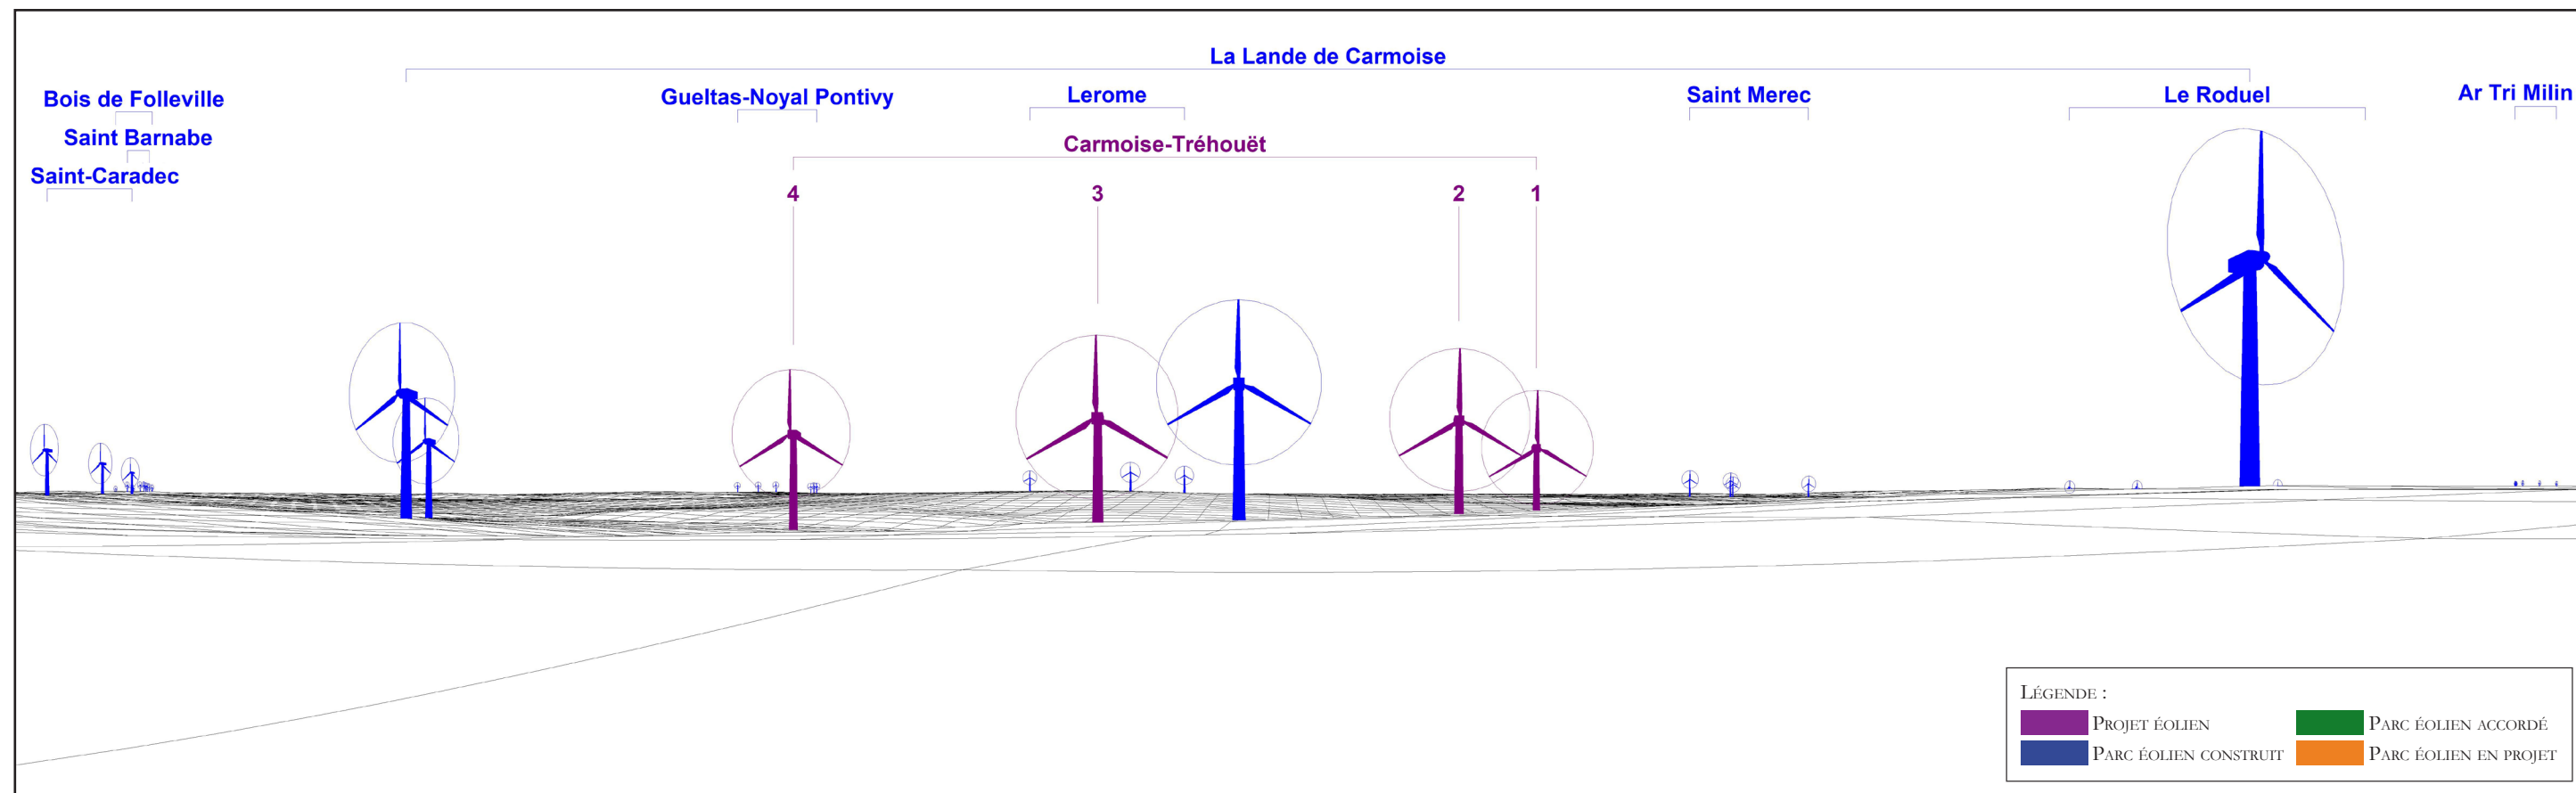

ETAT INITIAL - VUE PANORAMIQUE

PHOTOMONTAGE DU PROJET ÉOLIEN - VUE PANORAMIQUE

2

1

3

4

PHOTOMONTAGE N°	6
LOCALISATION	Depuis le carrefour à l'Est de Carmoise
AIRE D'ÉTUDE CONCERNÉE	Aire immédiate

DATE DE LA PRISE DE VUE	HORAIRE DE LA PRISE DE VUE	DISTANCE DE L'ÉOLIENNE DU PROJET LA PLUS PROCHE	NOMBRE D'ÉOLIENNES DU PROJET VISIBLES
03/09/2019	10h33	907 m (E3)	4/4

CARTE DE LOCALISATION DU POINT DE VUE N°6

MODÈLE DU TERRAIN

ETAT INITIAL - VUE PANORAMIQUE

PHOTOMONTAGE DU PROJET ÉOLIEN - VUE PANORAMIQUE

PHOTOMONTAGE DU PROJET ÉOLIEN - PERCEPTION OBJECTIVE\* 1/2

2

1

PHOTOMONTAGE N°	7
LOCALISATION	Depuis la sortie Nord de Colmain, au Nord-est du projet
AIRE D'ÉTUDE CONCERNÉE	Aire immédiate

DATE DE LA PRISE DE VUE	HORAIRE DE LA PRISE DE VUE	DISTANCE DE L'ÉOLIENNE DU PROJET LA PLUS PROCHE	NOMBRE D'ÉOLIENNES DU PROJET VISIBLES
15/05/2019	17h09	1 008 m (E4)	4/4

CARTE DE LOCALISATION DU POINT DE VUE N°7

MODÈLE DU TERRAIN

ETAT INITIAL - VUE PANORAMIQUE

PHOTOMONTAGE DU PROJET ÉOLIEN - VUE PANORAMIQUE

4

3

1

2

PHOTOMONTAGE DU PROJET ÉOLIEN - PERCEPTION OBJECTIVE\* 1/2